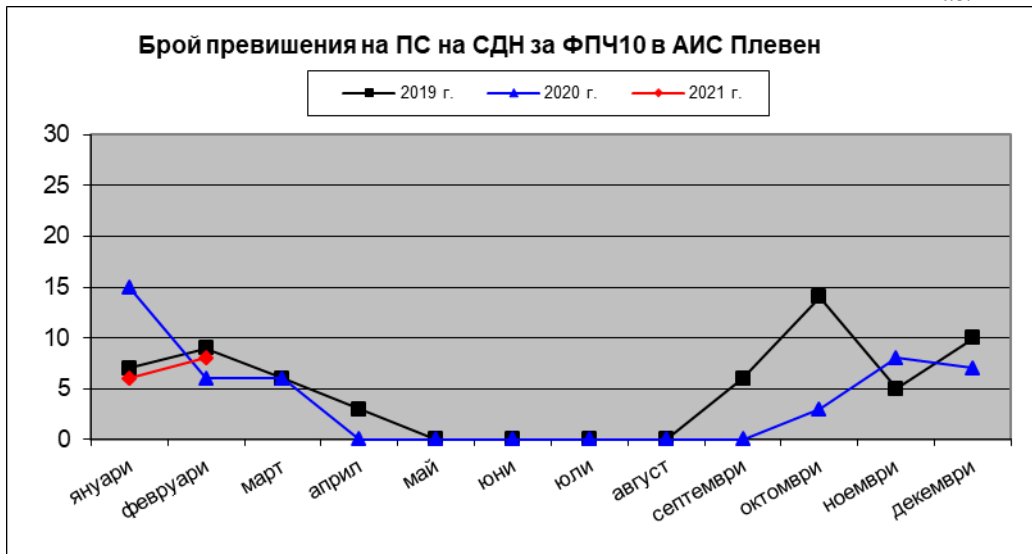

**Месечен ход на броя превишения на средноденонощната норма за ФПЧ₁₀
за периода 2019 - 2021 г.**

Фиг. 1