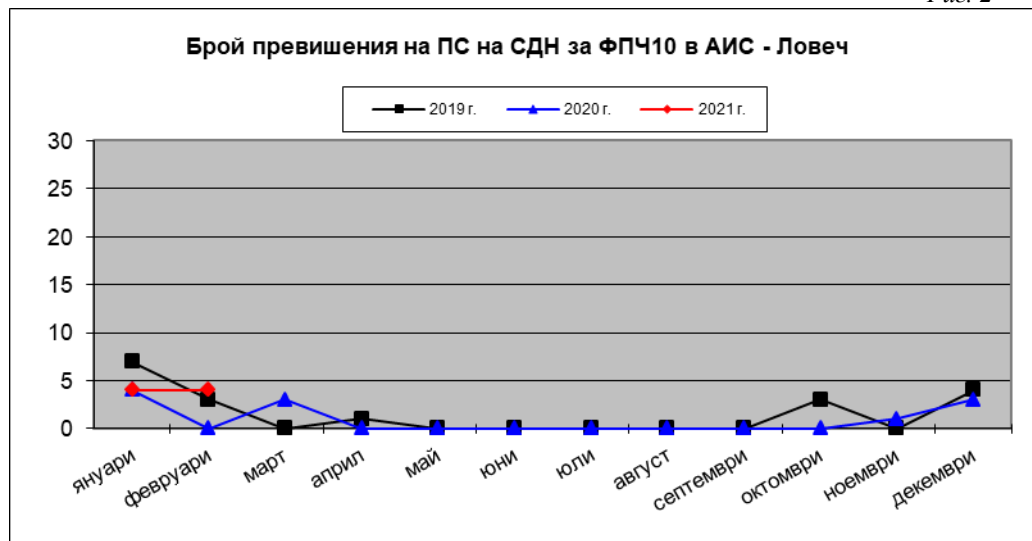

**Месечен ход на броя превишения на средноденонощната норма за ФПЧ₁₀
за периода 2019 - 2021 г.**

Фиг. 2