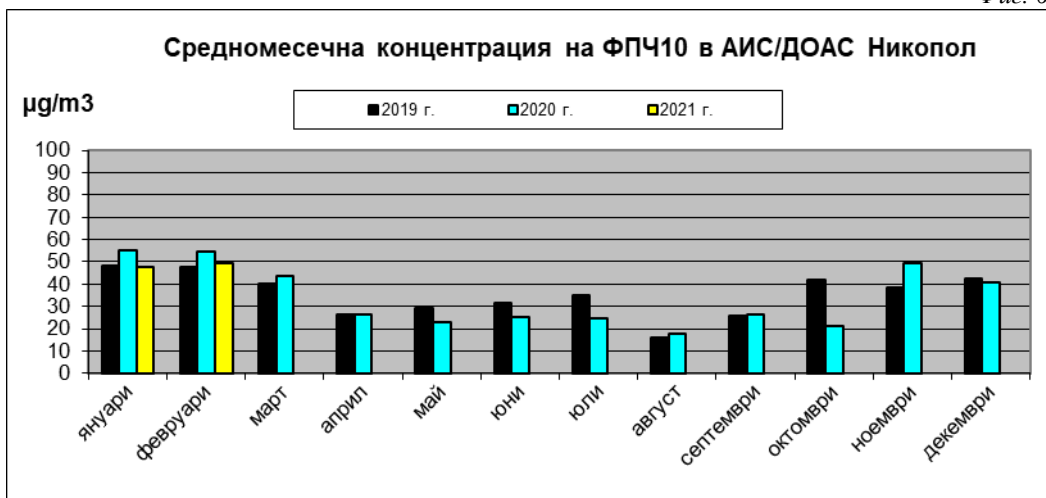

Данните за месеца показват характерните за отоплителния сезон повишени стойности както на броя превишения на СДН, така и на средномесечните концентрации на ФПЧ<sub>10</sub>.

**Месечен ход на броя превишения на средноденонощната норма за ФПЧ<sub>10</sub>  
за периода 2019 - 2021 г.**

Фиг. 1

Фиг. 2

Фиг. 3

**Ход на средномесечната концентрация за ФПЧ<sub>10</sub>  
за периода 2019 - 2021 г.**

Фиг. 4

Фиг. 5

Фиг. 6

**Забележка:** по технически причини липсват данни за гр. Ловеч за периода 08.08. – 28.08.2020 г., поради което за месеца не е определена средномесечна концентрация на ФПЧ<sub>10</sub>.

**Средноденонощни концентрации на ФПЧ<sub>10</sub>  
за месец февруари 2021 г.**

Фиг. 7

Фиг. 8

Фиг. 9

**Данни за измерените концентрации на фини прахови частици (ФПЧ<sub>10</sub>)  
в пунктовете за мониторинг на територията на РИОСВ – Плевен,  
през месец февруари 2021 г.**