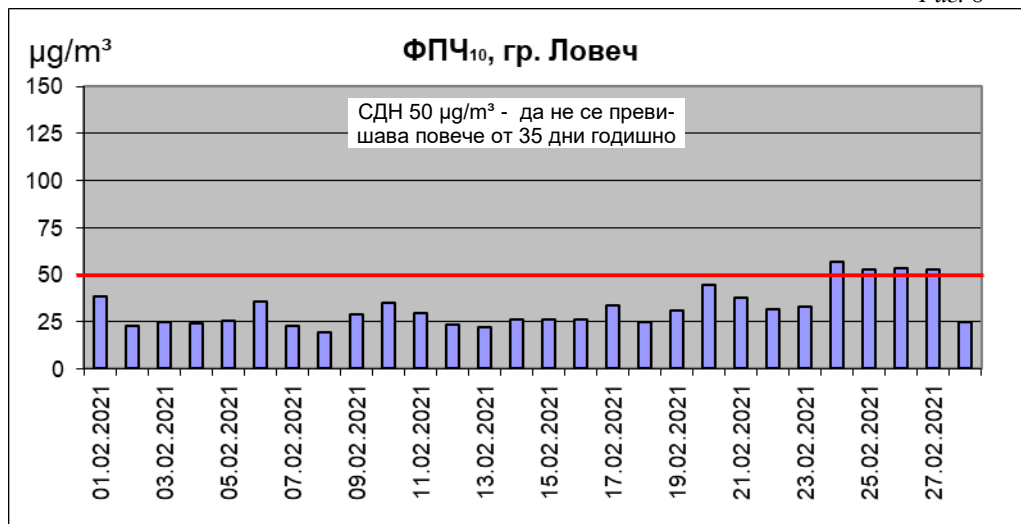

Данните за месеца показват характерните за отоплителния сезон повишени стойности както на броя превишения на СДН, така и на средномесечните концентрации на ФПЧ<sub>10</sub>.

**Месечен ход на броя превишения на средноденонощната норма за ФПЧ<sub>10</sub>  
за периода 2019 - 2021 г.**

Фиг. 1

Фиг. 2

Фиг. 3

**Ход на средномесечната концентрация за ФПЧ<sub>10</sub>  
за периода 2019 - 2021 г.**

Фиг. 4

Фиг. 5

Фиг. 6

**Забележка:** по технически причини липсват данни за гр. Ловеч за периода 08.08. – 28.08.2020 г., поради което за месеца не е определена средномесечна концентрация на ФПЧ<sub>10</sub>.

**Средноденонощни концентрации на ФПЧ<sub>10</sub>  
за месец февруари 2021 г.**

Фиг. 7

Фиг. 8

Фиг. 9

**Данни за измерените концентрации на фини прахови частици (ФПЧ<sub>10</sub>)  
в пунктовете за мониторинг на територията на РИОСВ – Плевен,  
през месец февруари 2021 г.**