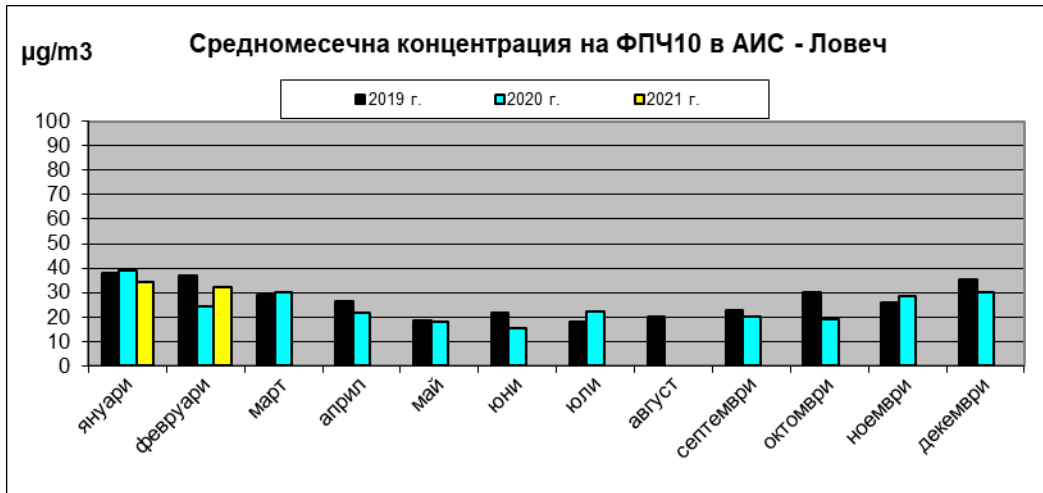

Данните за месеца показват характерните за отоплителния сезон повишени стойности както на броя превишения на СДН, така и на средномесечните концентрации на ФПЧ<sub>10</sub>.

**Месечен ход на броя превишения на средноденонощната норма за ФПЧ<sub>10</sub>  
за периода 2019 - 2021 г.**

Фиг. 1

Фиг. 2

Фиг. 3

**Ход на средномесечната концентрация за ФПЧ<sub>10</sub>  
за периода 2019 - 2021 г.**

Фиг. 4

Фиг. 5

Фиг. 6

**Забележка:** по технически причини липсват данни за гр. Ловеч за периода 08.08. – 28.08.2020 г., поради което за месеца не е определена средномесечна концентрация на ФПЧ<sub>10</sub>.

**Средноденонощни концентрации на ФПЧ<sub>10</sub>  
за месец февруари 2021 г.**

Фиг. 7

Фиг. 8

Фиг. 9

**Данни за измерените концентрации на фини прахови частици (ФПЧ<sub>10</sub>)  
в пунктовете за мониторинг на територията на РИОСВ – Плевен,  
през месец февруари 2021 г.**