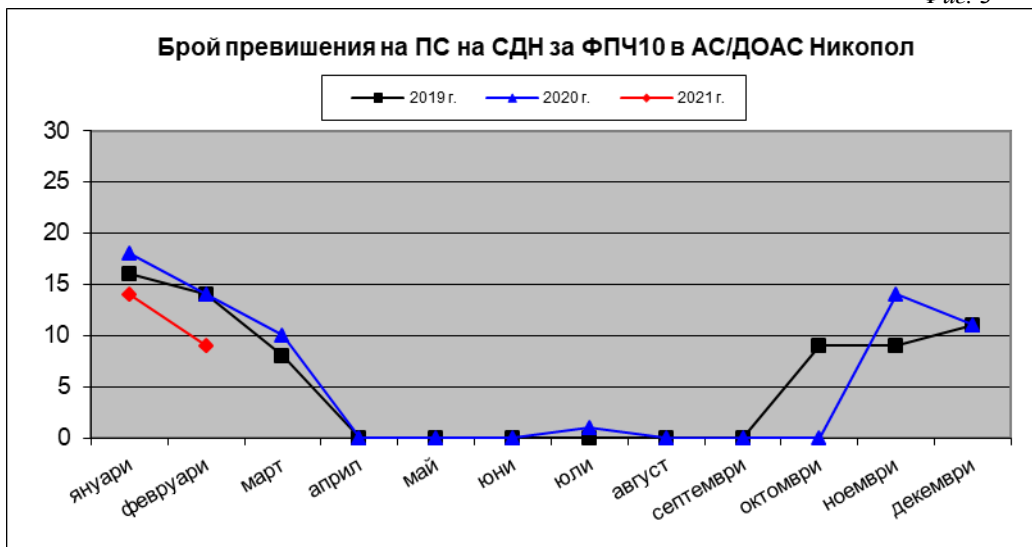

Максималните средноденонощни концентрации на ФПЧ<sub>10</sub> за периода са измерени:

- ✓ в Плевен –  $95.48 \mu\text{g}/\text{m}^3$  (1.91 пъти над СДН), на 24.02.2021 г.
- ✓ в Ловеч –  $56.59 \mu\text{g}/\text{m}^3$  (1.13 пъти над СДН), на 24.02.2021 г.
- ✓ в Никопол –  $127.90 \mu\text{g}/\text{m}^3$  (2.56 пъти над СДН), на 03.02.2021 г.

Средномесечните концентрации на фини прахови частици (ФПЧ<sub>10</sub>) за периода са:  
в гр. Плевен –  $42.8 \mu\text{g}/\text{m}^3$ , в гр. Ловеч –  $32.3 \mu\text{g}/\text{m}^3$ , в гр. Никопол –  $49.7 \mu\text{g}/\text{m}^3$ .

Данните за месеца показват характерните за отоплителния сезон повишени стойности както на броя превишения на СДН, така и на средномесечните концентрации на ФПЧ<sub>10</sub>.

**Месечен ход на броя превишения на средноденонощната норма за ФПЧ<sub>10</sub>  
за периода 2019 - 2021 г.**

Фиг. 1

Фиг. 2

Фиг. 3

**Ход на средномесечната концентрация за ФПЧ<sub>10</sub>  
за периода 2019 - 2021 г.**

Фиг. 4

Фиг. 5

Фиг. 6

**Забележка:** по технически причини липсват данни за гр. Ловеч за периода 08.08. – 28.08.2020 г., поради което за месеца не е определена средномесечна концентрация на ФПЧ<sub>10</sub>.