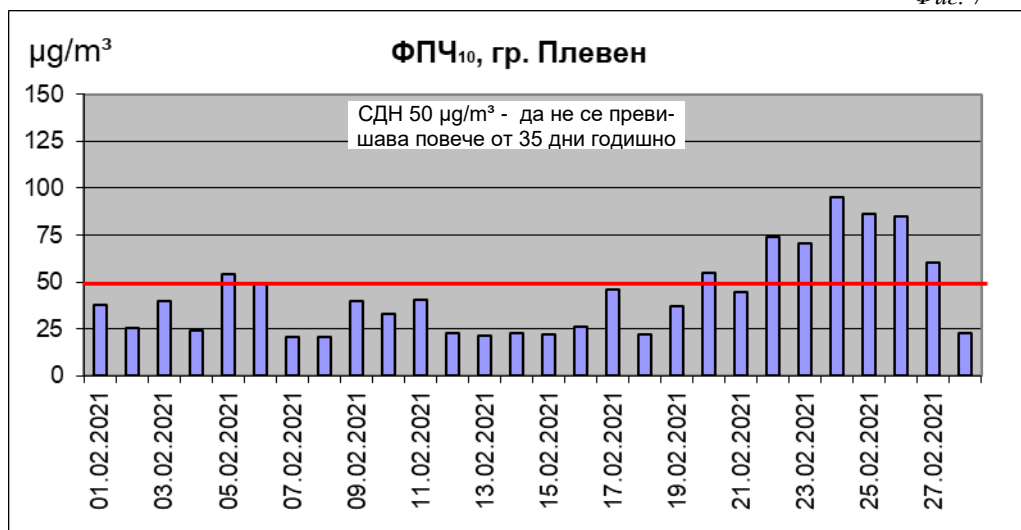

Данните за месеца показват характерните за отоплителния сезон повишени стойности както на броя превишения на СДН, така и на средномесечните концентрации на ФПЧ<sub>10</sub>.

**Месечен ход на броя превишения на средноденонощната норма за ФПЧ<sub>10</sub>  
за периода 2019 - 2021 г.**

Фиг. 1

Фиг. 2

Фиг. 3

**Ход на средномесечната концентрация за ФПЧ<sub>10</sub>  
за периода 2019 - 2021 г.**

Фиг. 4

Фиг. 5

Фиг. 6

**Забележка:** по технически причини липсват данни за гр. Ловеч за периода 08.08. – 28.08.2020 г., поради което за месеца не е определена средномесечна концентрация на ФПЧ<sub>10</sub>.

**Средноденонощни концентрации на ФПЧ<sub>10</sub>  
за месец февруари 2021 г.**

Фиг. 7

Фиг. 8

Фиг. 9

**Данни за измерените концентрации на фини прахови частици (ФПЧ<sub>10</sub>)  
в пунктовете за мониторинг на територията на РИОСВ – Плевен,  
през месец февруари 2021 г.**