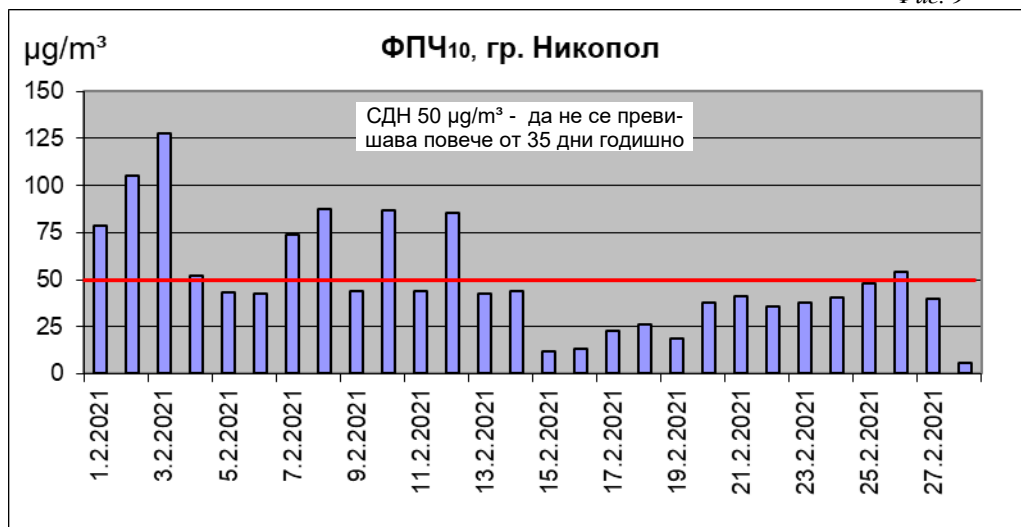

Фиг. 1

Фиг. 2

Фиг. 3

**Ход на средномесечната концентрация за ФПЧ<sub>10</sub>  
за периода 2019 - 2021 г.**

Фиг. 4

Фиг. 5

Фиг. 6

**Забележка:** по технически причини липсват данни за гр. Ловеч за периода 08.08. – 28.08.2020 г., поради което за месеца не е определена средномесечна концентрация на ФПЧ<sub>10</sub>.

**Средноденонощни концентрации на ФПЧ<sub>10</sub>  
за месец февруари 2021 г.**

Фиг. 7

Фиг. 8

Фиг. 9

**Данни за измерените концентрации на фини прахови частици (ФПЧ<sub>10</sub>)  
в пунктовете за мониторинг на територията на РИОСВ – Плевен,  
през месец февруари 2021 г.**