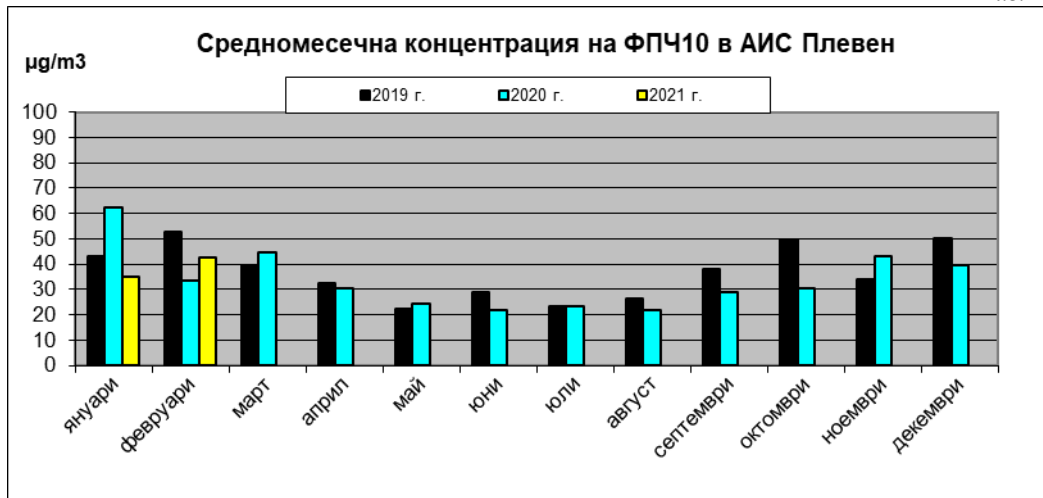

Данните за месеца показват характерните за отоплителния сезон повишени стойности както на броя превишения на СДН, така и на средномесечните концентрации на ФПЧ<sub>10</sub>.

**Месечен ход на броя превишения на средноденонощната норма за ФПЧ<sub>10</sub>  
за периода 2019 - 2021 г.**

Фиг. 1

Фиг. 2

Фиг. 3

**Ход на средномесечната концентрация за ФПЧ<sub>10</sub>  
за периода 2019 - 2021 г.**

Фиг. 4

Фиг. 5

Фиг. 6

**Забележка:** по технически причини липсват данни за гр. Ловеч за периода 08.08. – 28.08.2020 г., поради което за месеца не е определена средномесечна концентрация на ФПЧ<sub>10</sub>.

**Средноденонощни концентрации на ФПЧ<sub>10</sub>  
за месец февруари 2021 г.**

Фиг. 7

Фиг. 8

Фиг. 9

**Данни за измерените концентрации на фини прахови частици (ФПЧ<sub>10</sub>)  
в пунктовете за мониторинг на територията на РИОСВ – Плевен,  
през месец февруари 2021 г.**